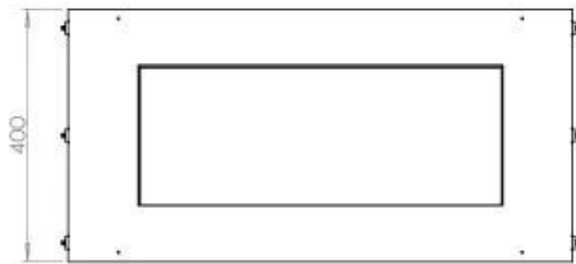

Afmeting

Gewicht	22 kg
---------	-------

Diepte	30 cm
Hoogte	50 cm
Lengte/breedte	80 cm

Automatic burner 700

PrimeFire 700