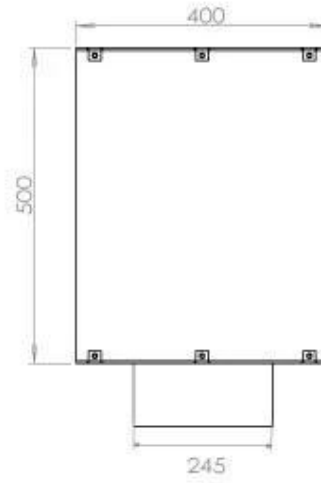

Automatic burner 700