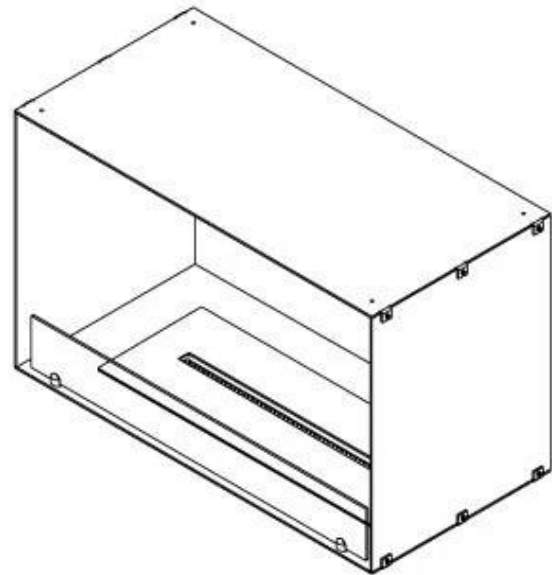

Uiterlijk

Staaldikte	4 mm
Materiaal	Staal
Kleur	Zwart
Glas inbegrepen	Ja

Type

Brandstof	Bioethanol
Rookkanaal/schoorsteen	Niet vereist
Garantie	2 jaar
Gebruik	Binnen
Vlammenzicht	Voorkant
Producent	Foco
Montage	1-zijdige inbouw bio-ethanol haard

Afmeting

Gewicht	22 kg
---------	-------

Diepte	30 cm
Hoogte	50 cm
Lengte/breedte	80 cm

Automatic burner 700

PrimeFire 700