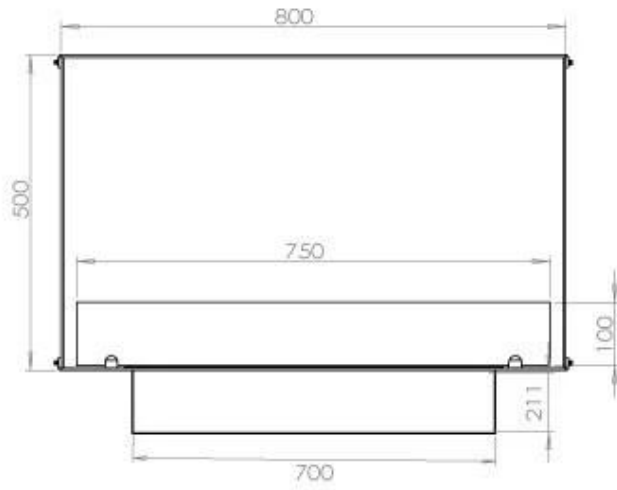

Afmeting

Gewicht	22 kg
---------	-------

Diepte	30 cm
Hoogte	50 cm
Lengte/breedte	80 cm

Automatic burner 700

PrimeFire 700