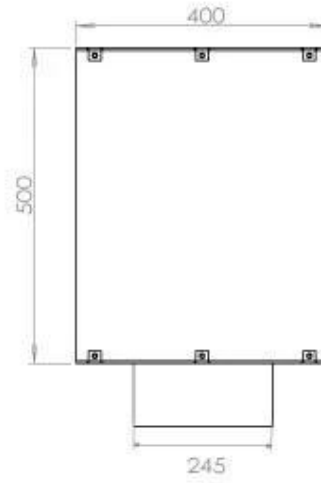

Afmeting

Gewicht	22 kg
---------	-------

Diepte	30 cm
Hoogte	50 cm
Lengte/breedte	80 cm

Automatic burner 700

PrimeFire 700