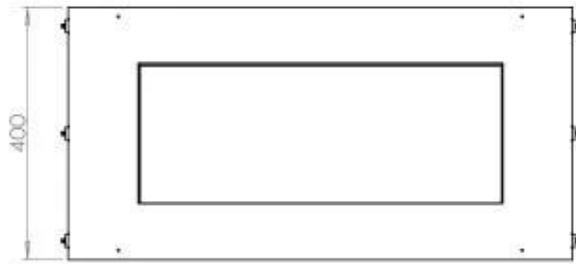

Automatic burner 700