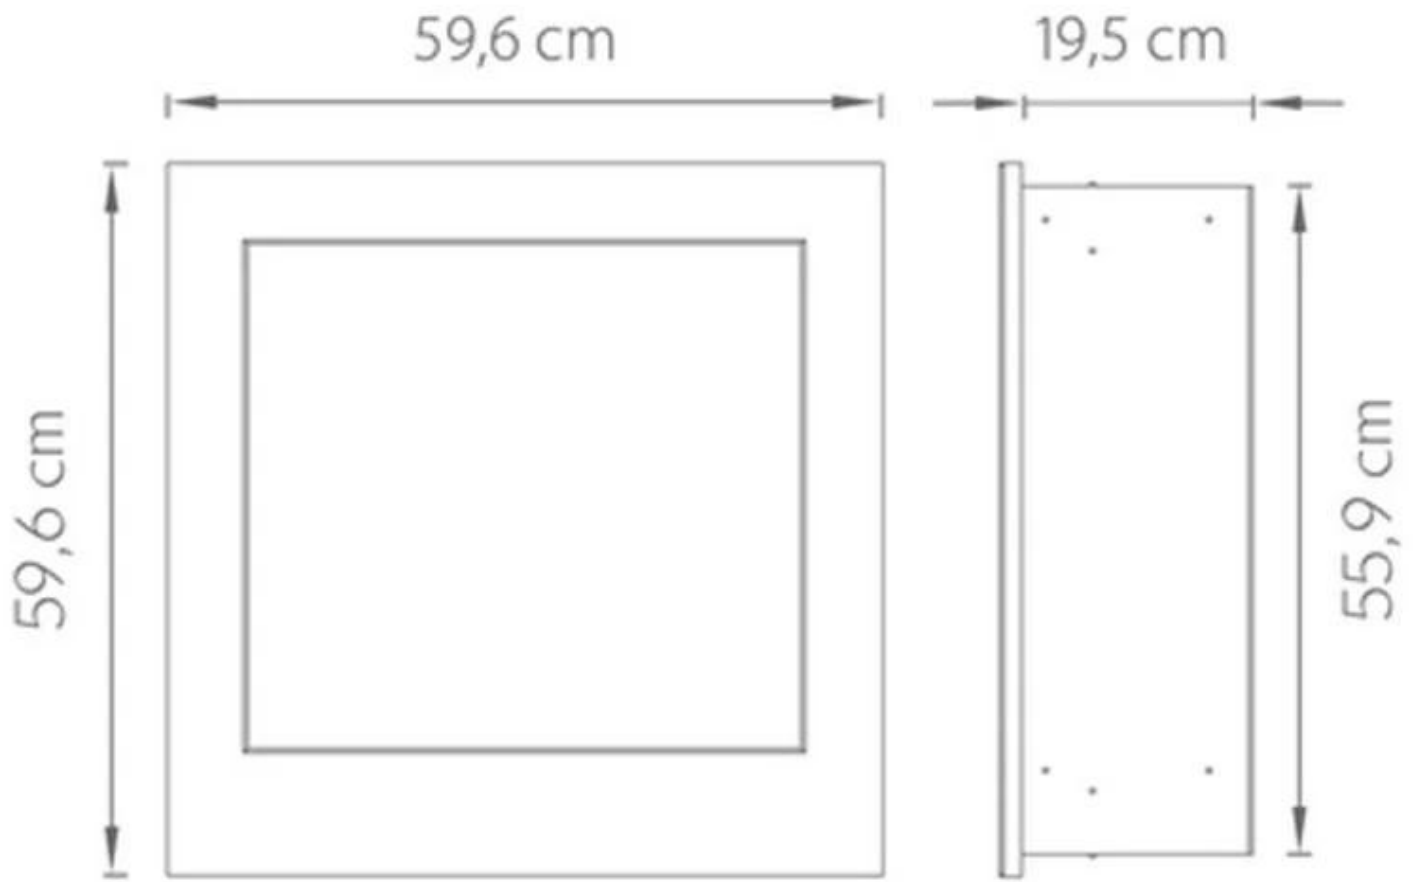

#### Afmeting

Hoogte	70 cm
Diepte	17,5 cm
Gewicht	32 kg

Nemo  
Weight: 28 kg