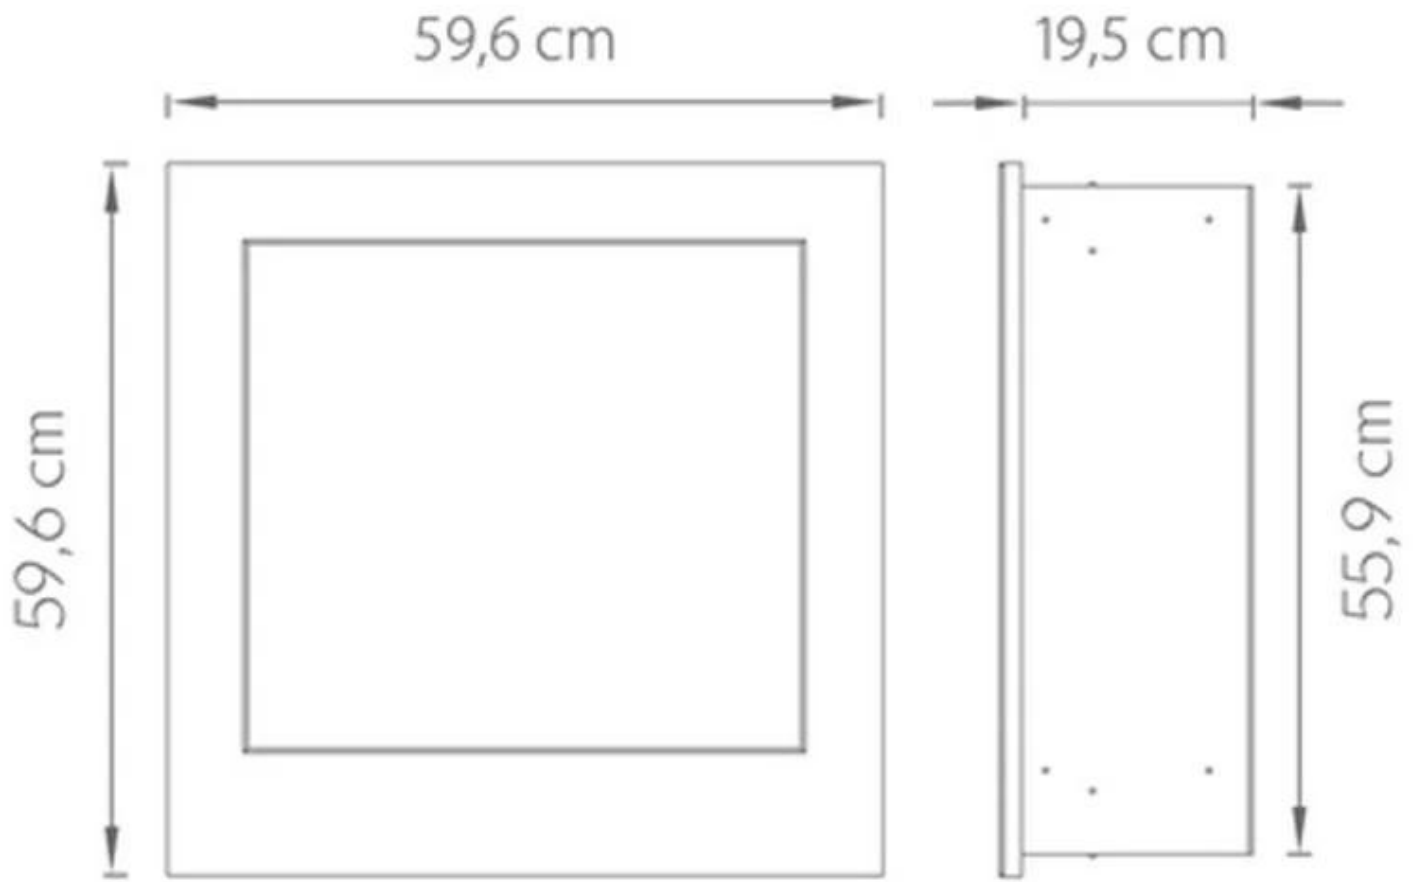

Nemo
Weight: 28 kg