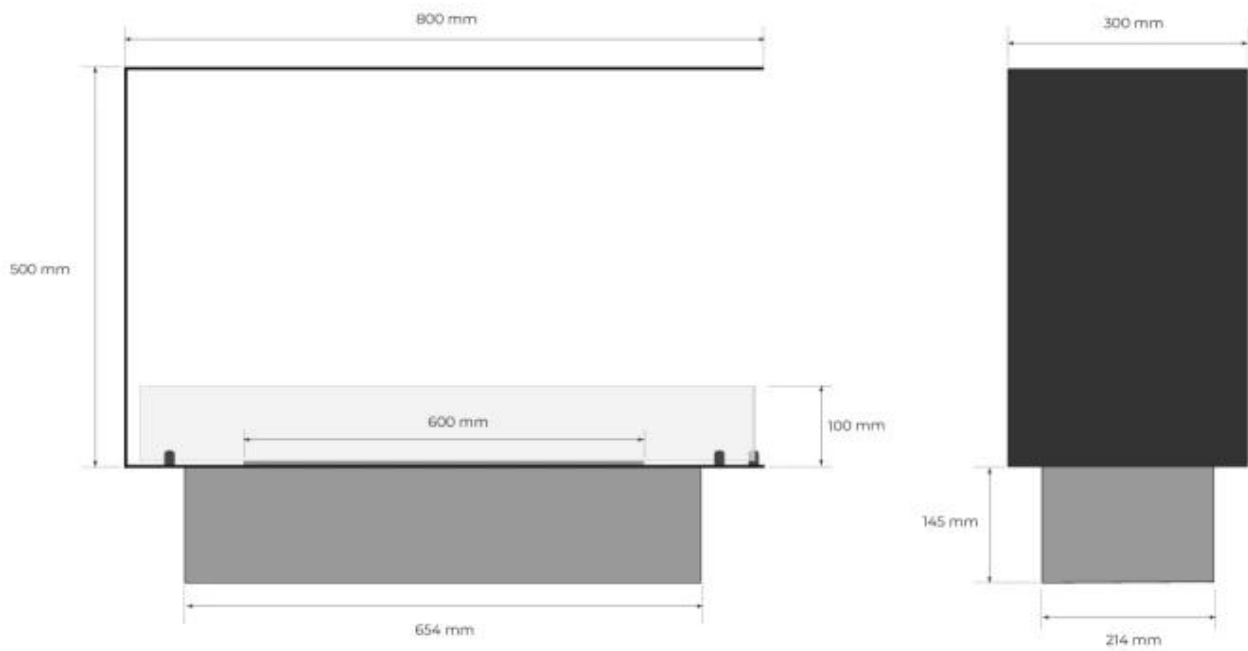

Foco Room Divider 800 Medium Planika PrimeFire 700