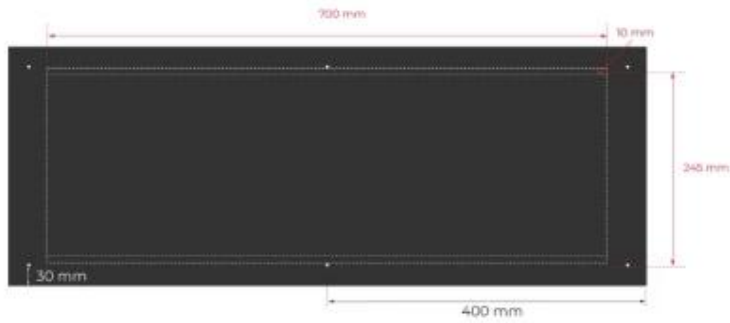

Top view with fixing points
and burner cutout with lip in bottom plate