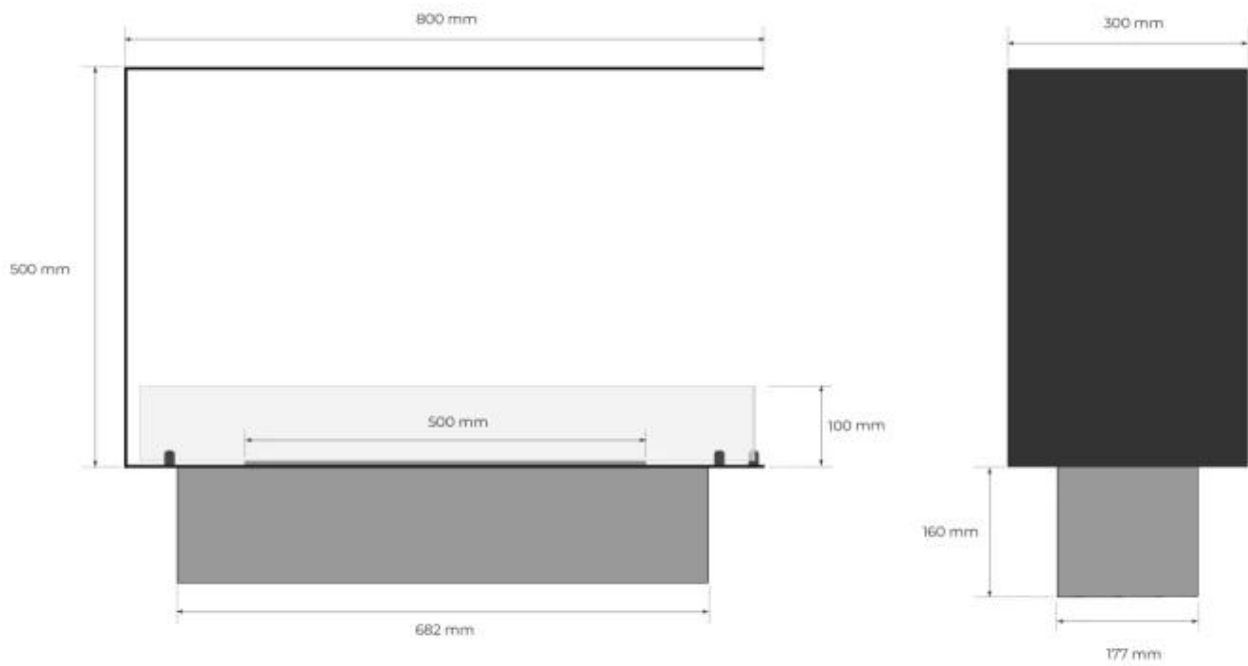

Afmeting

Lengte/breedte	80 cm
Hoogte	50 cm
Diepte	30 cm
Gewicht	25 kg

Uiterlijk

Materiaal	Staal
-----------	-------

Staaldikte	4 mm
Kleur	Zwart
Glas inbegrepen	Ja

Foco Room Divider 800 Medium Decoflame F3 700