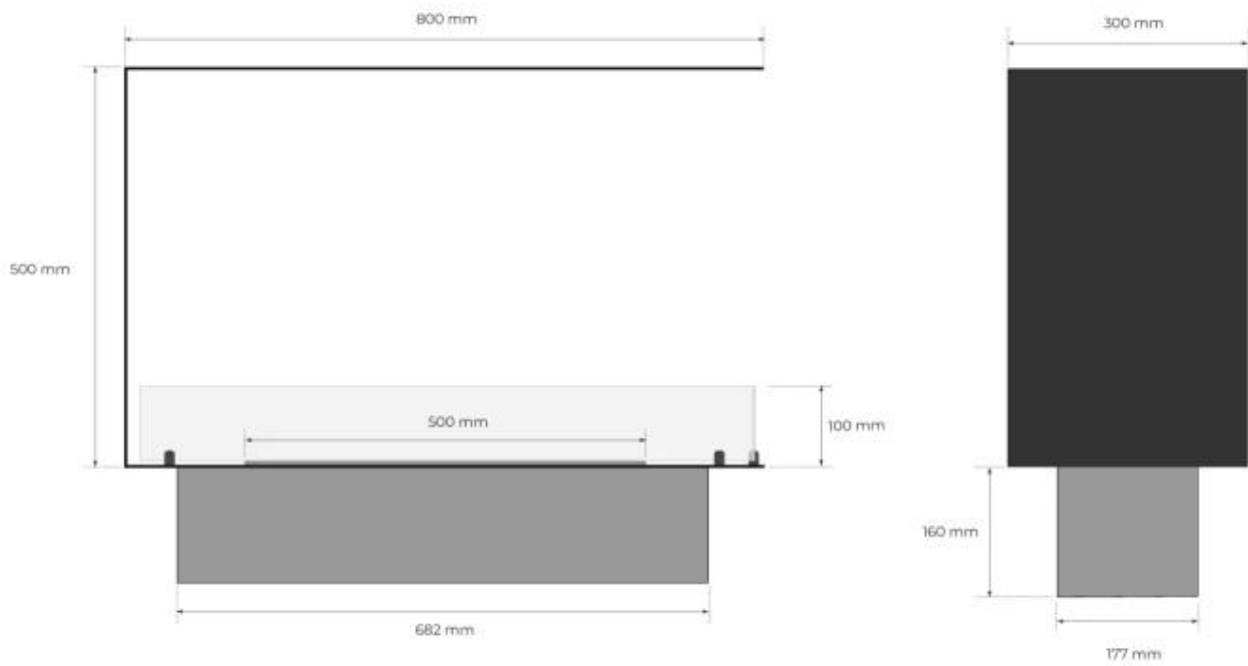

Foco Room Divider 800 Medium Decoflame F3 700