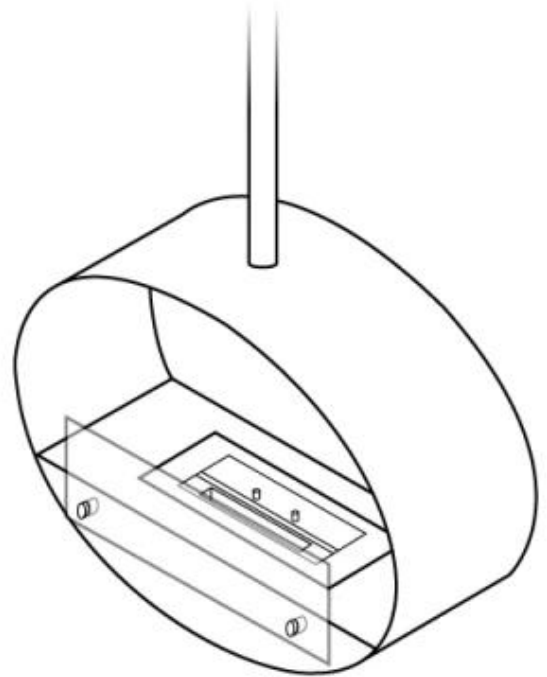

#### Afmetingen & Gewicht

|                |        |
|----------------|--------|
| Lengte/breedte | 80 cm  |
| Hoogte         | 160 cm |
| Diepte         | 30 cm  |

#### Installatiedetails

|                        |              |
|------------------------|--------------|
| Rookkanaal/schoorsteen | Niet vereist |
| Vereist elektriciteit  | Nee          |

CACHFIRES

CACHFIRES