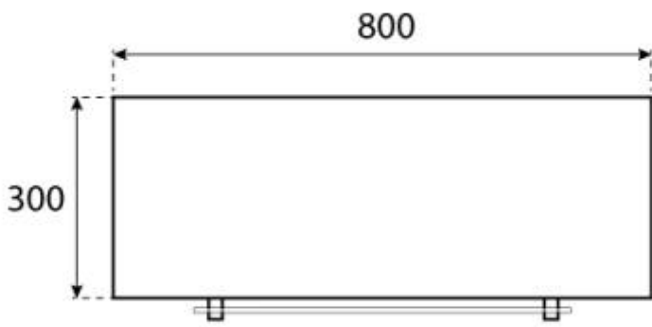

#### Afmeting

|                |        |
|----------------|--------|
| Lengte/breedte | 80 cm  |
| Hoogte         | 160 cm |
| Diepte         | 30 cm  |

CACHFIRES

CACHFIRES