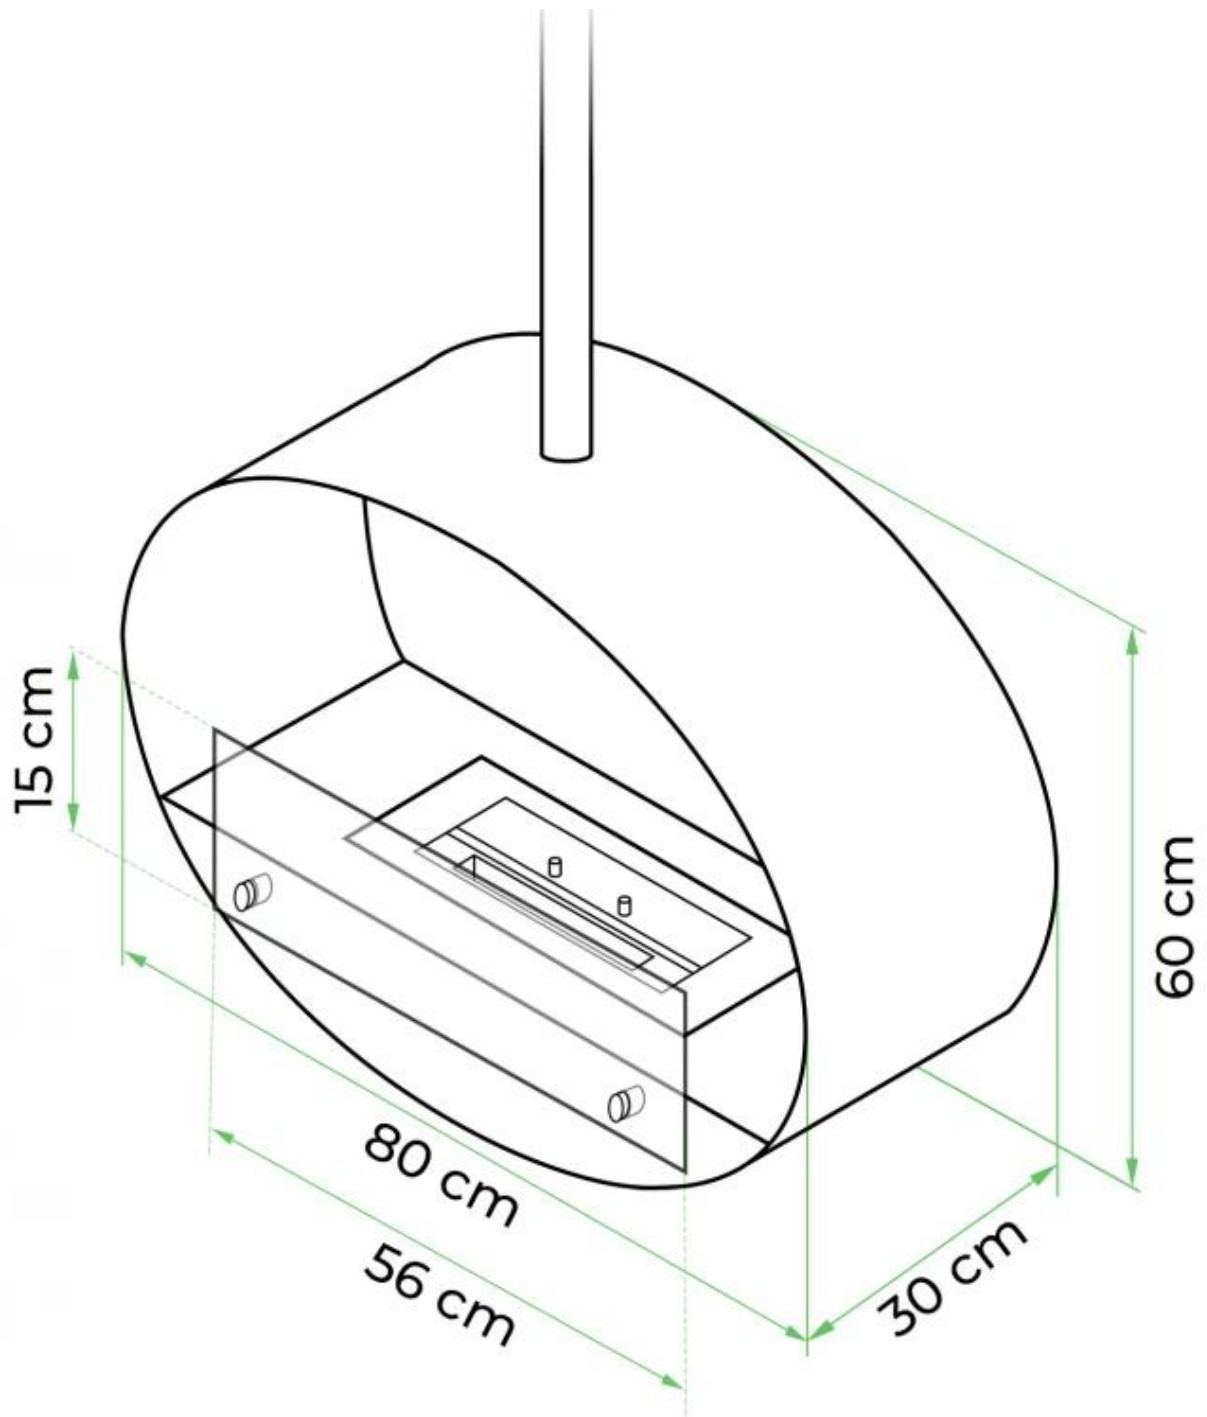

#### Afmeting

|                |        |
|----------------|--------|
| Lengte/breedte | 80 cm  |
| Hoogte         | 160 cm |
| Diepte         | 30 cm  |

CACHFIRES

CACHFIRES