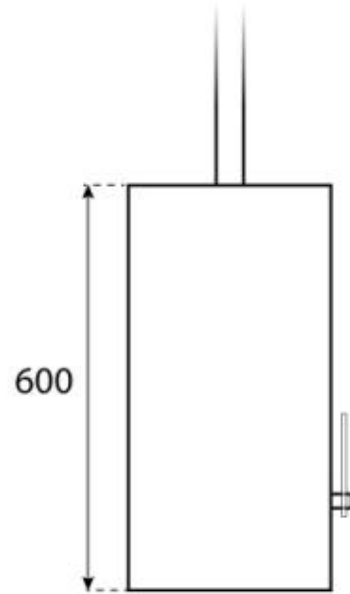

#### Afmeting

|                |        |
|----------------|--------|
| Lengte/breedte | 80 cm  |
| Hoogte         | 160 cm |
| Diepte         | 30 cm  |

CACHFIRES

CACHFIRES