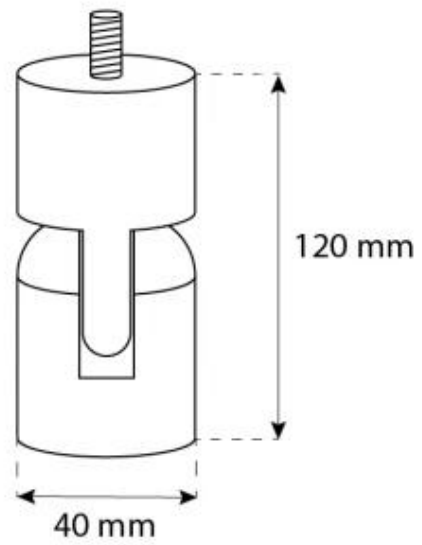

#### Afmeting

|                |        |
|----------------|--------|
| Lengte/breedte | 80 cm  |
| Hoogte         | 160 cm |
| Diepte         | 30 cm  |

CACHFIRES

CACHFIRES