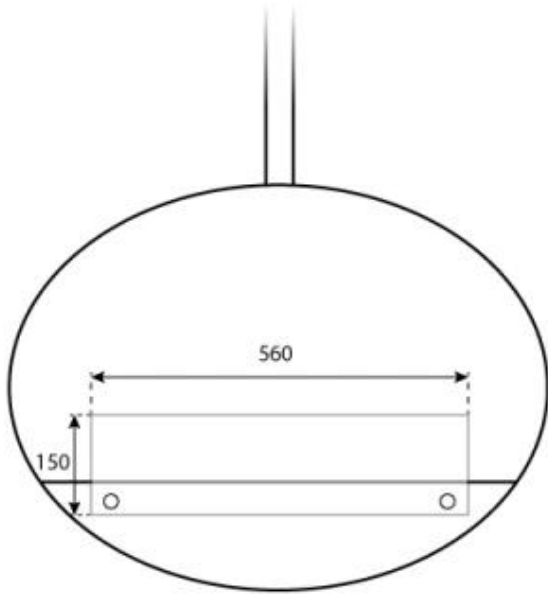

#### Afmeting

|                |        |
|----------------|--------|
| Lengte/breedte | 80 cm  |
| Hoogte         | 160 cm |
| Diepte         | 30 cm  |

CACHFIRES

CACHFIRES