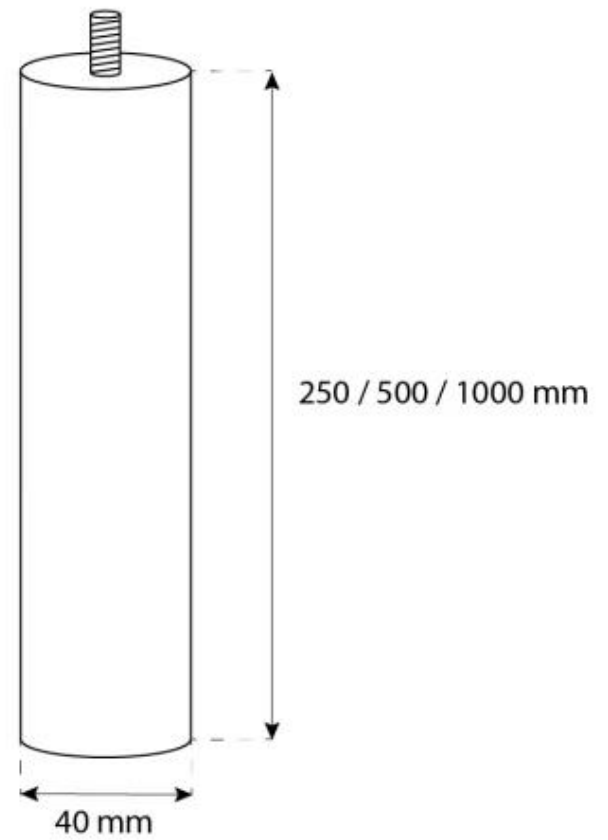

#### Afmeting

|                |        |
|----------------|--------|
| Lengte/breedte | 80 cm  |
| Hoogte         | 160 cm |
| Diepte         | 30 cm  |

CACHFIRES

CACHFIRES