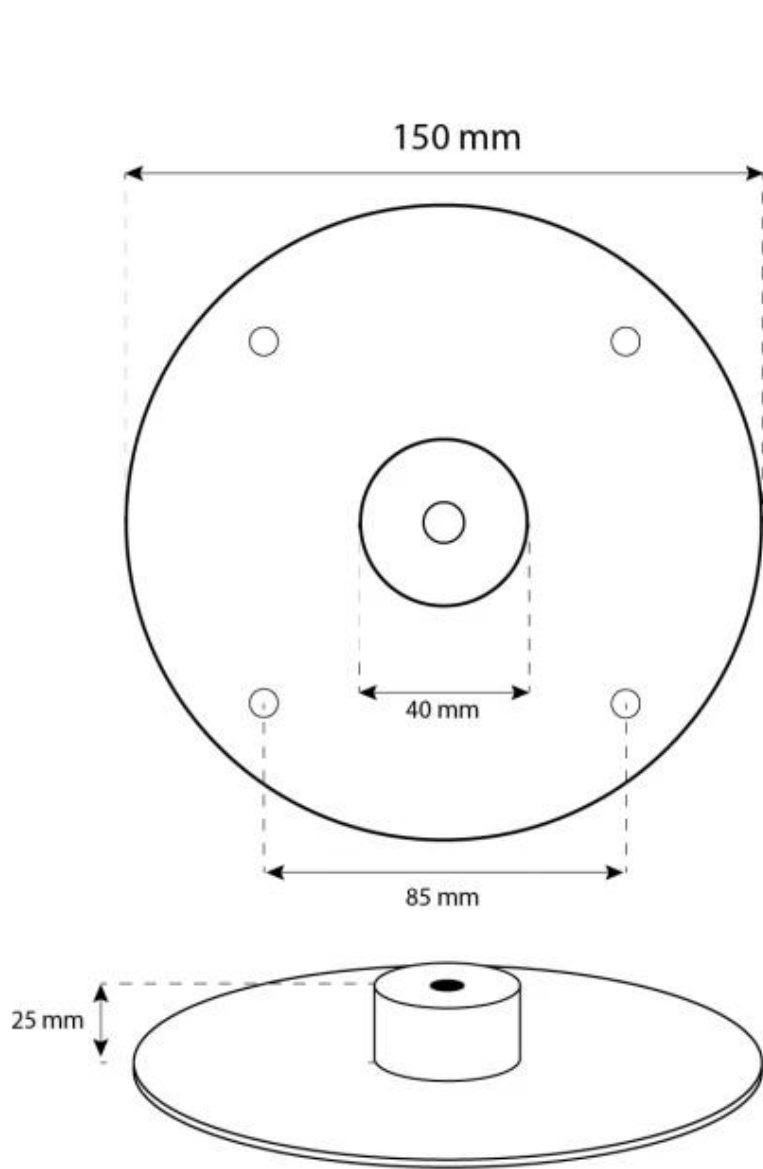

#### Afmeting

|                |        |
|----------------|--------|
| Lengte/breedte | 80 cm  |
| Hoogte         | 160 cm |
| Diepte         | 30 cm  |

CACHFIRES

CACHFIRES