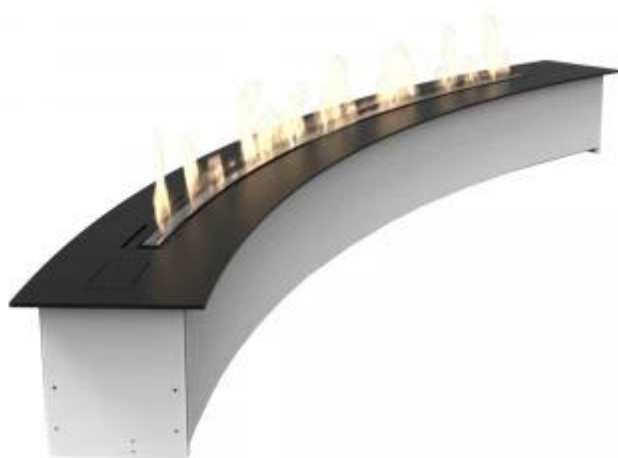

DENVER E-RIBBON GEBOGEN 150 CM VLAM

BIO-50-575

Indrukwekkende high-end biokachel voor inbouw in U-vorm. Ontworpen en geproduceerd in Denemarken door Decoflame. Eenvoudige bediening via afstandsbediening.

TECHNISCHE SPECIFICATIES

Uiterlijk

Glas inbegrepen	Nee
Materiaal	Roestvast staal
Materiaal	Aluminium
Kleur	Zwart
Vorm	Gebogen
Interieur	Zwart
Afwerking	Gepoedercoat
Afwerking	Aluminium

Brander

Minimale kamergrootte	115 m ³
Brandtijd	20 uur
Verbruik	1,0 l/uur
Warmteafgifte (max.)	5,7 kW
Rookkanaal/schoorsteen	Niet vereist
Capaciteit	7,2 Liter
Type brander	e - Ribbon - 1500mm
Aanbevolen luchtverversingssnelheid	1 Air changes per Hour
Vlam lengte	150 cm
Vereist elektriciteit	220-240V
Verstelbaar	Ja
Controle	Automatisch
Brandstof	Bioethanol
Afstand tot brandbare materialen	50 cm
Vlamniveaus	6

Type

Vlammenzicht	44,1
Garantie	2 jaar
Montage	Automatische bio-ethanol brander
Gebruik	Binnen
Producent	Decoflame
	Schroeven
	Handleiding
	Bio-ethanol brander

Afmeting

Diepte 20 cm

Hoogte 20 cm

Lengte/breedte 200 cm