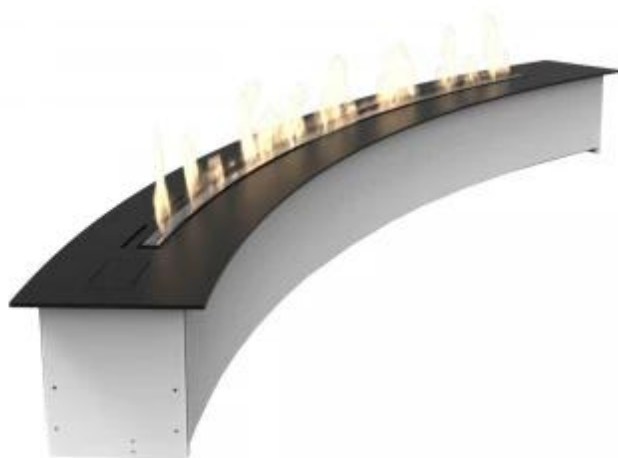

## DENVER E-RIBBON GEBOGEN 150 CM VLAM

BIO-50-575

Indrukwekkende high-end biokachel voor inbouw in U-vorm. Ontworpen en geproduceerd in Denemarken door Decoflame. Eenvoudige bediening via afstandsbediening.

#### Brander

Afstand tot brandbare materialen	50 cm
Vlamniveaus	6
Minimale kamergrootte	115 m <sup>3</sup>
Brandtijd	20 uur
Rookkanaal/schoorsteen	Niet vereist
Warmteafgifte (max.)	5,7 kW
Afstandsbediening	Ja - (inbegrepen)
Capaciteit	7,2 Liter
Vereist elektriciteit	Ja
Vereist elektriciteit	220-240V
Controle	App-bediening
Controle	Afstandsbediening
Controle	Automatisch
Type brander	e - Ribbon - 1500mm
Aanbevolen luchtverversingssnelheid	1 Air changes per Hour
Breedte van de vlam	150 cm
Verstelbaar	Ja
Brandstof	Bioethanol
Verbruik	1,0 l/uur

#### Uiterlijk

Interieur	Zwart
Materiaal	Roestvast staal
Materiaal	Aluminium

Kleur	Zwart
Afwerking	Gepoedercoat
Afwerking	Aluminium
Vorm	Gebogen
Glas inbegrepen	Nee