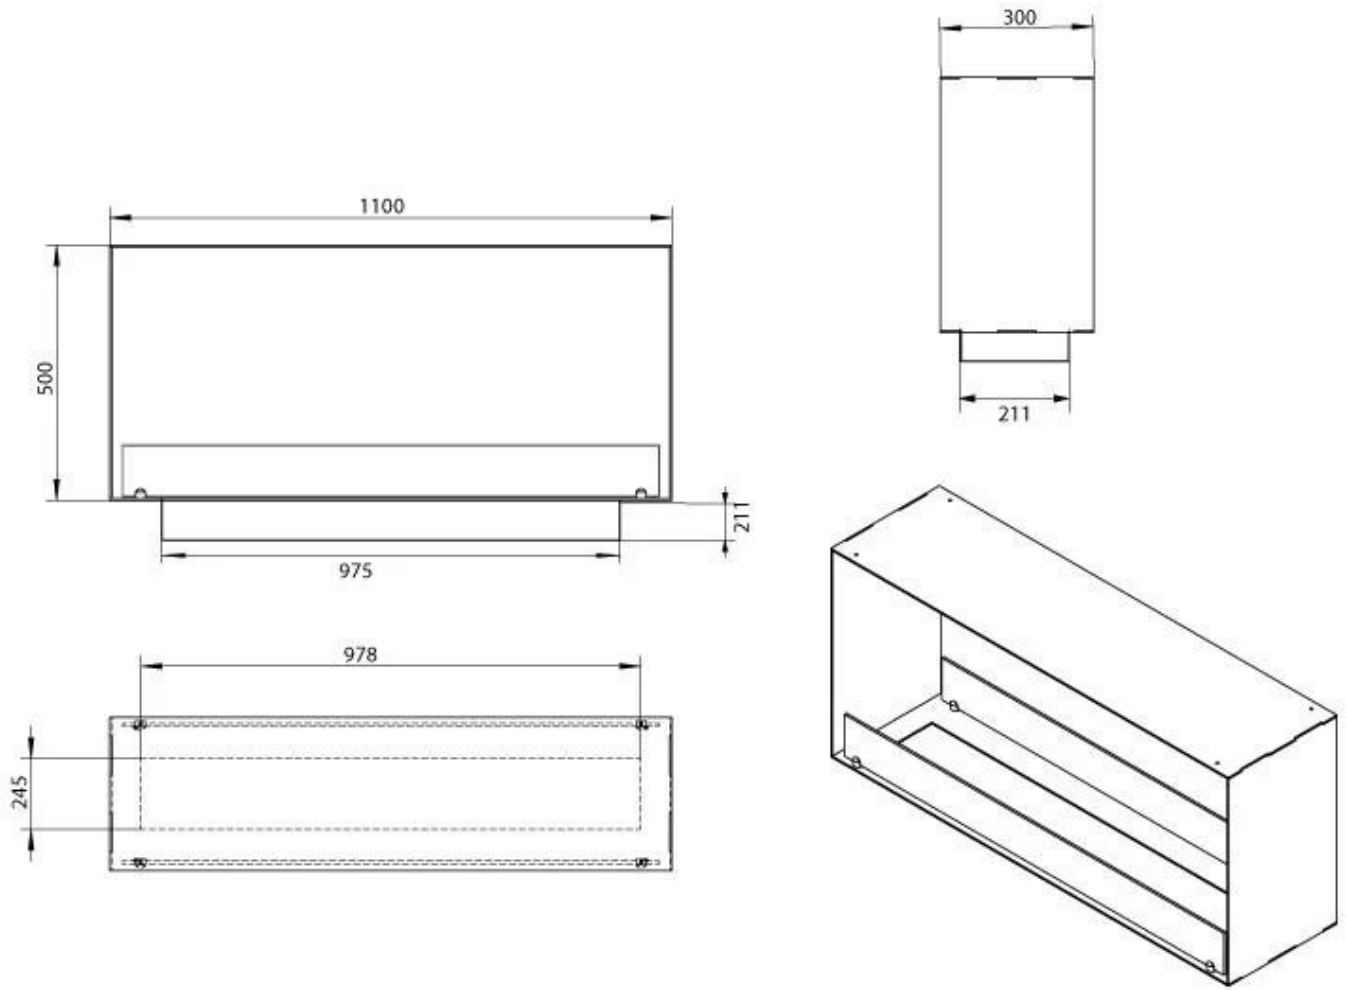

Afmeting

Lengte/breedte	110 cm
Hoogte	50 cm
Diepte	30 cm

Automatic burner 1000

PrimeFire 1000