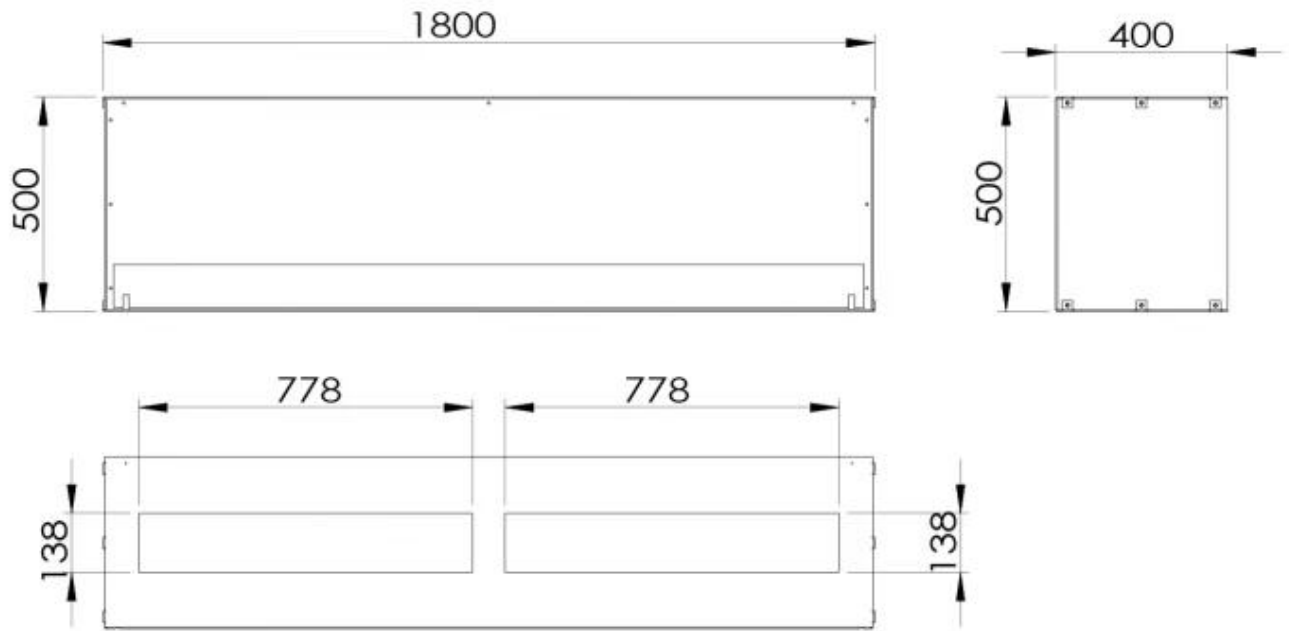

Afmeting

Diepte	40 cm
Hoogte	50 cm
Lengte/breedte	180 cm

Foco One 1800 - Manual Burner

Foco One 1800 - Automatic Burner