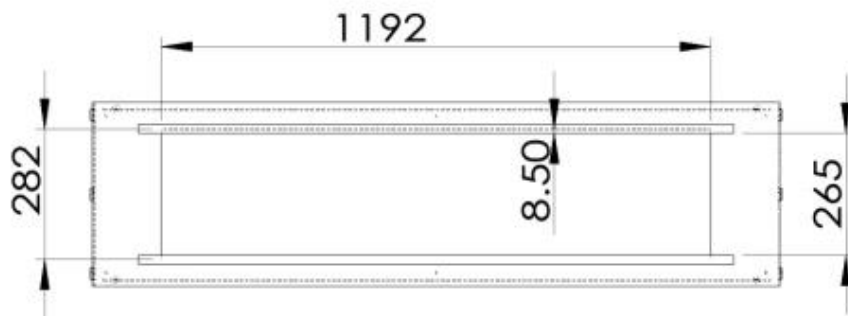

Afmeting

Diepte	40 cm
Hoogte	50 cm
Lengte/breedte	150 cm

Uiterlijk

Staaldikte	4 mm
Materiaal	Staal
Kleur	Zwart
Glas inbegrepen	Ja

Foco Two 1500 - Automatic Burner

Foco Two 1500 - Manual Burner