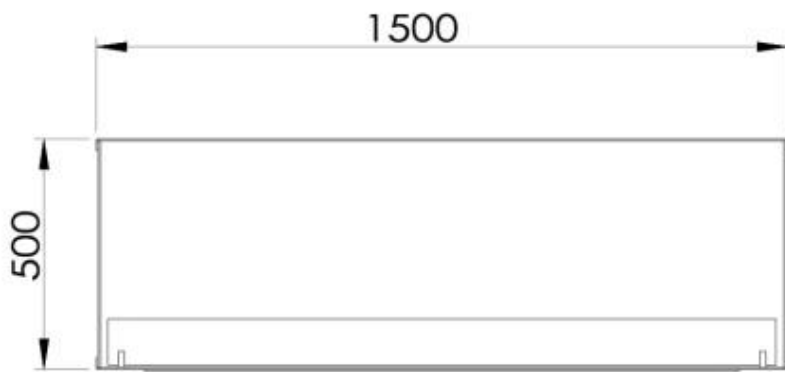

Afmeting

Diepte	40 cm
Hoogte	50 cm
Lengte/breedte	150 cm

Uiterlijk

Staaldikte	4 mm
Materiaal	Staal
Kleur	Zwart
Glas inbegrepen	Ja

Foco Two 1500 - Automatic Burner

Foco Two 1500 - Manual Burner