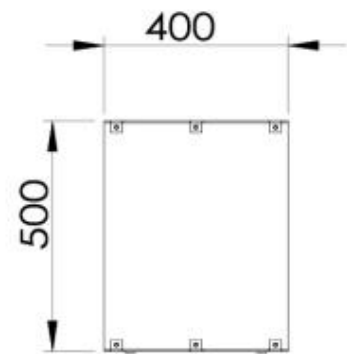

Afmeting

Diepte	40 cm
Hoogte	50 cm
Lengte/breedte	150 cm

Uiterlijk

Staaldikte	4 mm
Materiaal	Staal
Kleur	Zwart
Glas inbegrepen	Ja

Foco Two 1500 - Automatic Burner

Foco Two 1500 - Manual Burner