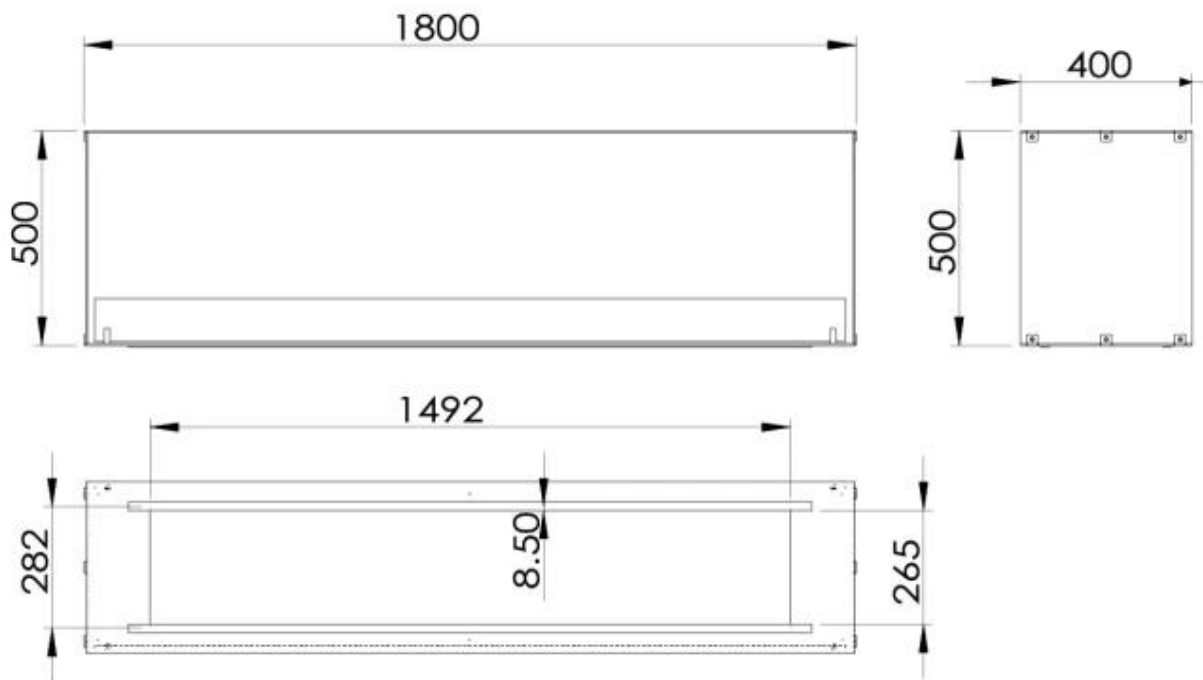

Afmeting

Lengte/breedte	180 cm
Hoogte	50 cm
Diepte	40 cm

Uiterlijk

Materiaal	Staal
Staaldikte	4 mm

Kleur	Zwart
Glas inbegrepen	Ja

Foco Two 1800 - Automatic Burner

Foco Two 1800 - Manual Burner