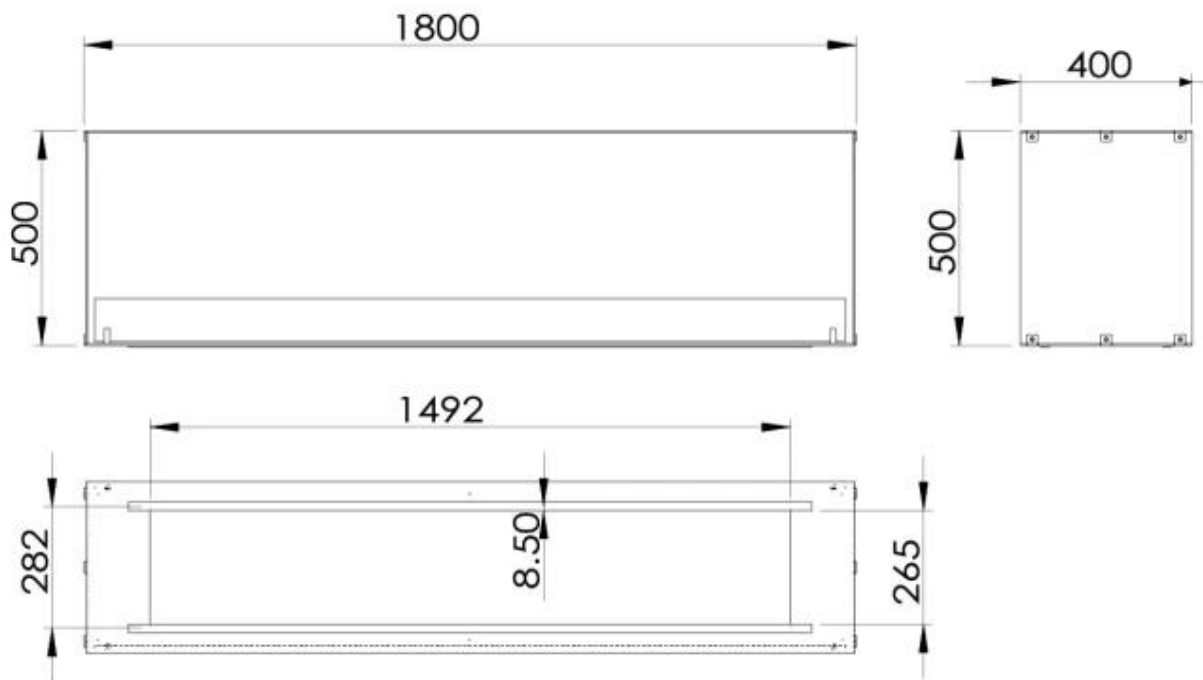

FOCO TWO 1800

BIO-30-152

Foco Two 1800 is een inbouwbiohaard met 2 zijden en de mogelijkheid voor verschillende branders. Perfect voor scheidingswanden en tv-wanden.

TECHNISCHE SPECIFICATIES

Brander

Minimale kamergrootte	160 m ³
Minimale kamergrootte	130 m ³
Capaciteit	26,8 Liter
Capaciteit	8,6 Liter
Capaciteit	8 Liter
Vlam lengte	130 cm
Vlam lengte	120 cm
Warmteafgifte (max.)	13 kW
Warmteafgifte (max.)	8,8 kW
Afstandsbediening	Ja - (inbegrepen)
Afstandsbediening	Nee
Vereist elektriciteit	Nee
Vereist elektriciteit	Ja
Verstelbaar	Ja
Controle	Afstandsbediening
Controle	Automatisch
Controle	Handmatig

Afmeting

Diepte	40 cm
--------	-------

Hoogte	50 cm
Lengte/breedte	180 cm

Foco Two 1800 - Automatic Burner

Foco Two 1800 - Manual Burner