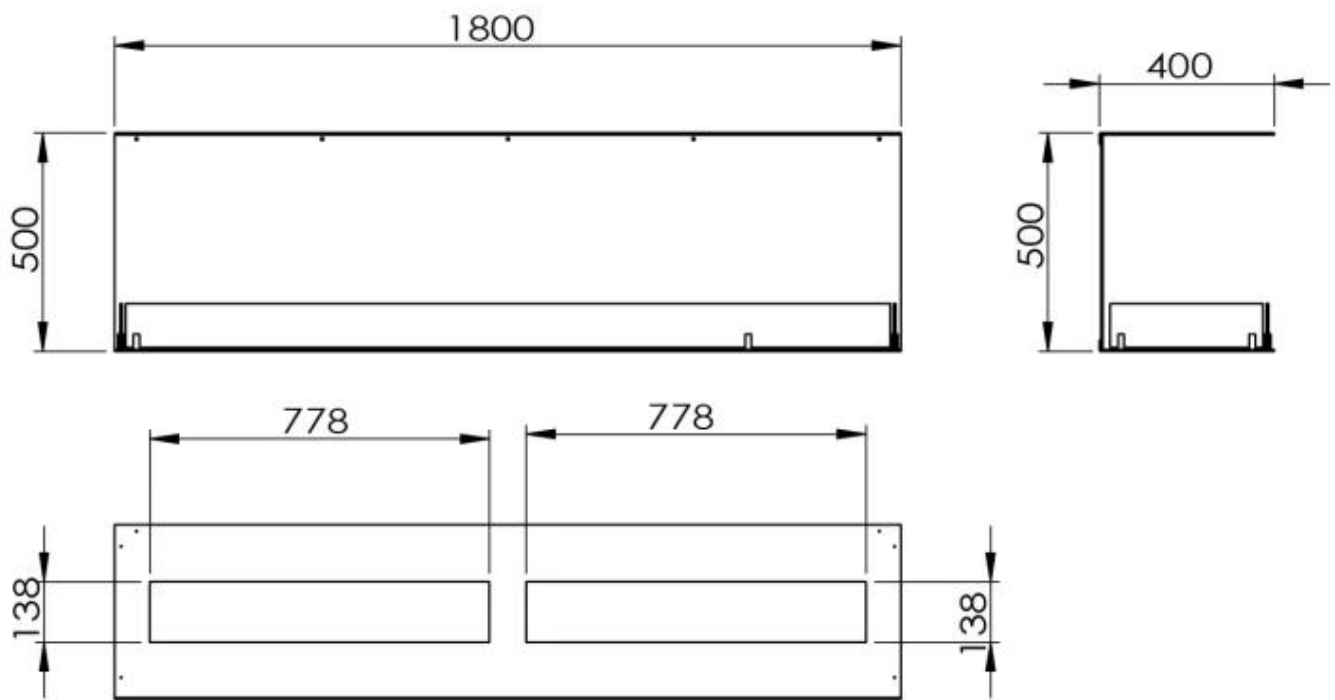

Foco Three 1800 - Manual Burner