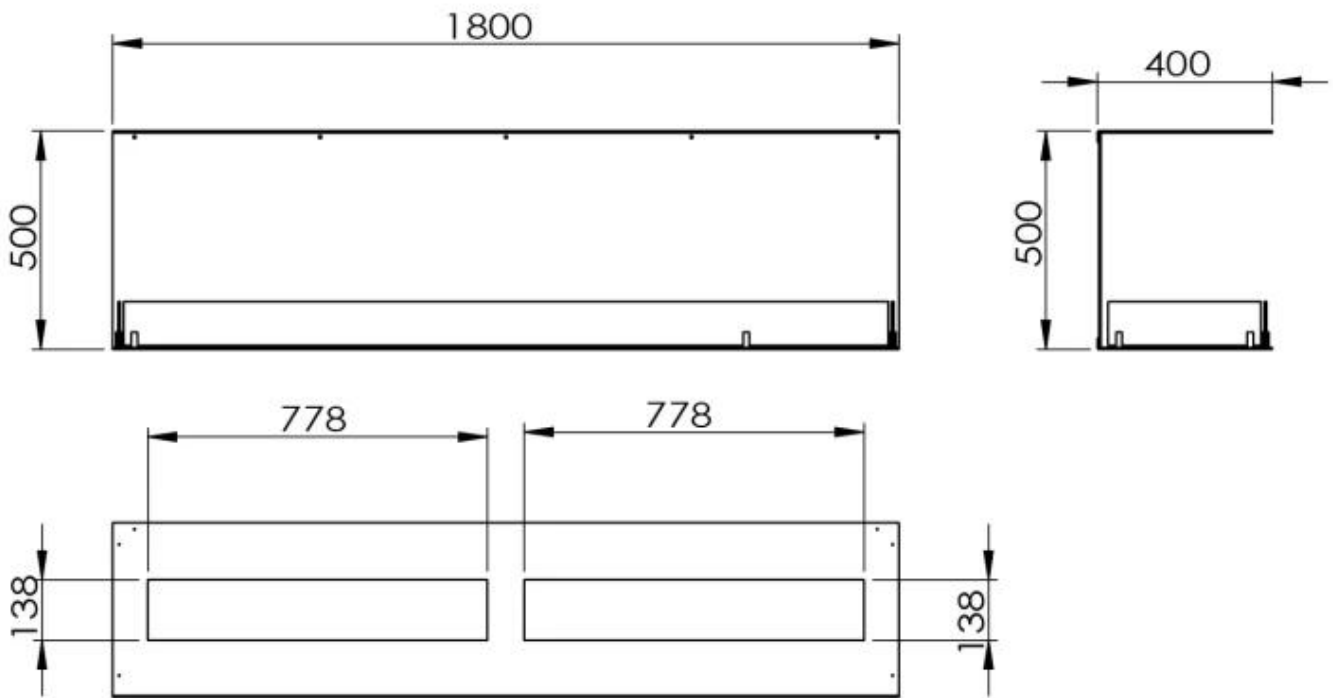

Afmeting

Lengte/breedte	180 cm
Hoogte	50 cm
Diepte	40 cm

Uiterlijk

Materiaal	Staal
Staaldikte	4 mm
Kleur	Zwart
Glas inbegrepen	Ja

Foco Three 1800 - Manual Burner

Foco Three 1800 - Automatic Burner