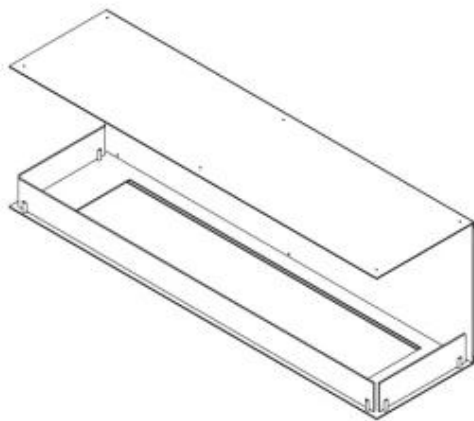

Foco Three 1500 - Automatic Burner