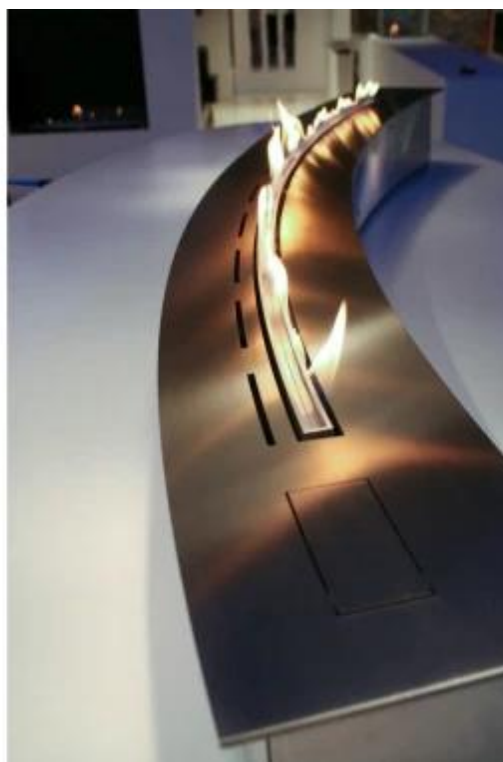

DENVER F6 GEBOGEN - OP MAAT

BIO-50-686

High-end bio-ethanol brander van het Deense Decoflame. Hier in een versie met een U-bocht, wat een fantastisch effect geeft. Op maat gemaakt qua grootte en bocht volgens jouw wensen.

Uiterlijk

Kleur	Zwart
Vorm	Gebogen
Interieur	Zwart
Afwerking	Gepoedercoat
Afwerking	Aluminium
Glas inbegrepen	Nee
Materiaal	Roestvast staal
Materiaal	Aluminium

Type

Vlammenvizier	44,1
Garantie	2 jaar
Gebruik	Binnen
Montage	Automatische bio-ethanol brander
Producent	Decoflame
	Schroeven
	Handleiding
	Bio-ethanol brander