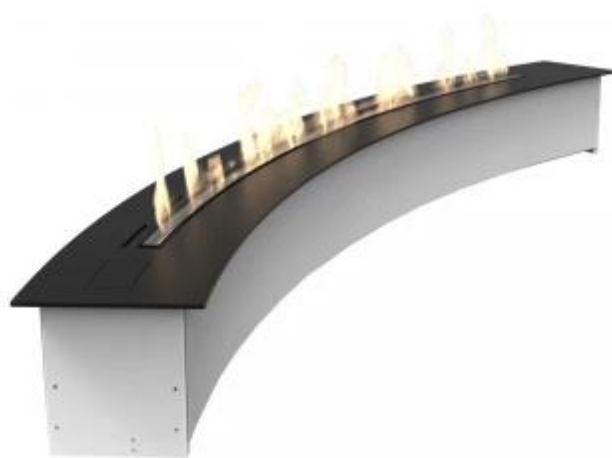

DENVER F6 GEBOGEN - OP MAAT

BIO-50-686

High-end bio-ethanol brander van het Deense Decoflame. Hier in een versie met een U-bocht, wat een fantastisch effect geeft. Op maat gemaakt qua grootte en bocht volgens jouw wensen.

TECHNISCHE SPECIFICATIES

Brander

Verbruik	1,0 l/uur
Warmteafgifte (max.)	5,7 kW
Rookkanaal/schoorsteen	Niet vereist
Capaciteit	7,2 Liter
Type brander	e - Ribbon - 1500mm
Aanbevolen luchtverversingssnelheid	1 Air changes per Hour
Vlam lengte	150 cm
Vereist elektriciteit	220-240V
Verstelbaar	Ja
Controle	Automatisch
Brandstof	Bioethanol
Afstand tot brandbare materialen	50 cm
Vlamniveaus	6
Minimale kamergrootte	115 m ³
Brandtijd	20 uur

Uiterlijk

Kleur	Zwart
Vorm	Gebogen
Interieur	Zwart
Afwerking	Gepoedercoat
Afwerking	Aluminium
Glas inbegrepen	Nee
Materiaal	Roestvast staal
Materiaal	Aluminium

Type

Vlammenvizier	44,1
Garantie	2 jaar
Gebruik	Binnen
Montage	Automatische bio-ethanol brander
Producent	Decoflame
	Schroeven
	Handleiding
	Bio-ethanol brander

Afmeting

Diepte 20 cm

Hoogte 20 cm

Lengte/breedte 200 cm