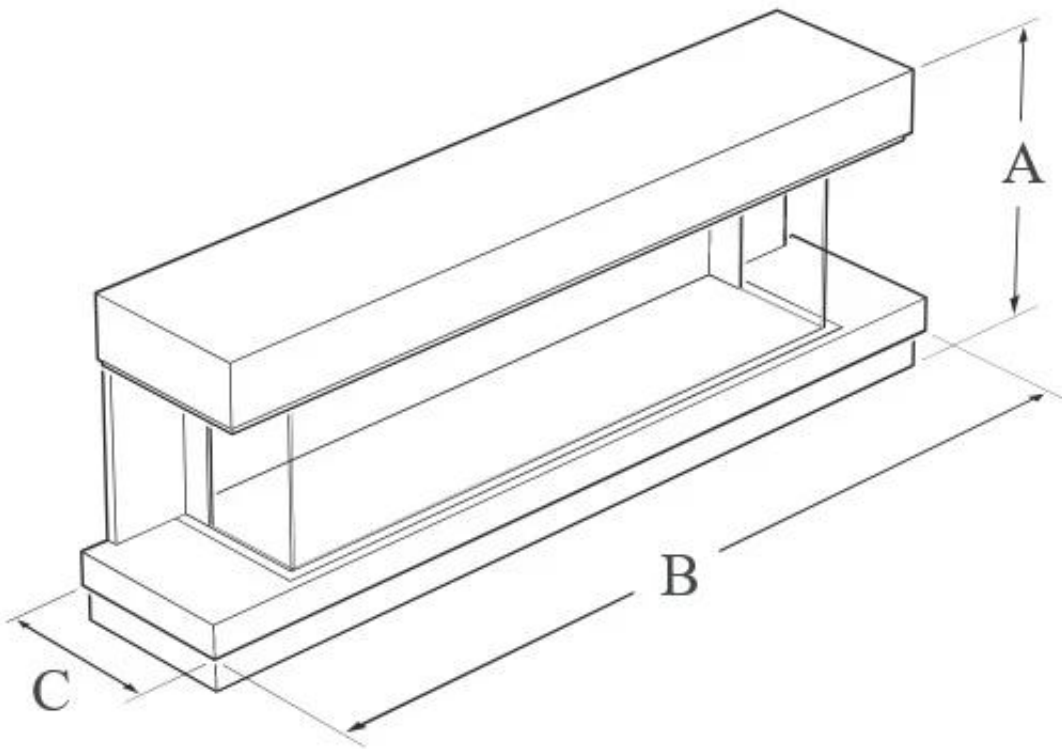

TECHNISCHE SPECIFICATIES

Belangrijke specificaties

Producttype	Muur-gemonteerde elektrische haard
Merk	Flamerite Fires
Certificering	CE
Gebruik	Binnen
Garantie	2 jaar

Afmetingen en gewicht

Lengte/breedte	174 cm
Hoogte	62,6 cm
Diepte	34,5 cm

Materiaal en uiterlijk

Kleur	Branco
Vlamzicht	Driezijdig
Decoratie	Houten stammen
Glas inbegrepen	Ja

Installatiedetails

Rookkanaal/schoorsteen	Niet vereist
Vereist elektriciteit	Ja

WALL MOUNTED

A: 626 | B: 1740 | C: 345 (mm)