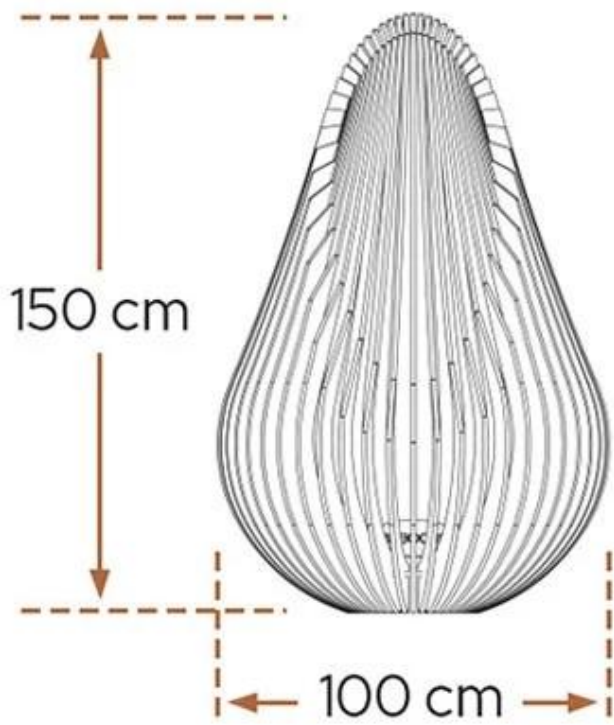

#### Afmeting

Hoogte	150 cm
Gewicht	425 kg
Diameter	100 cm

#### Uiterlijk

Oppervlakte roest	Ja
Materiaal	Corten staal
Kleur	Corten (Roest)

120x120 cm

400x400 cm