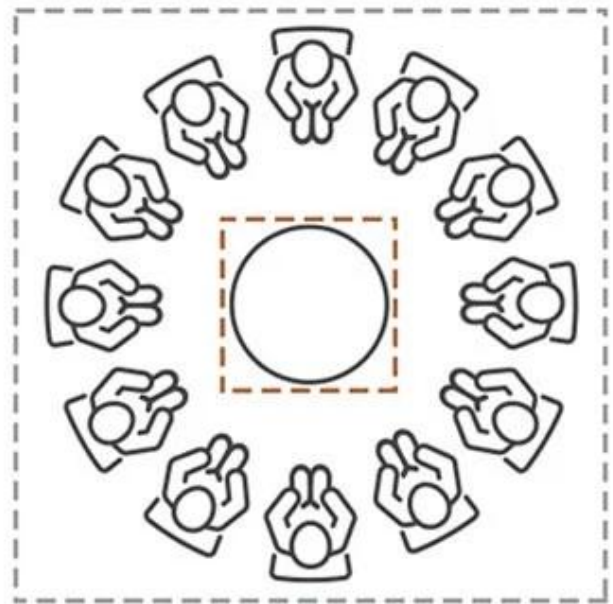

120x120 cm

400x400 cm