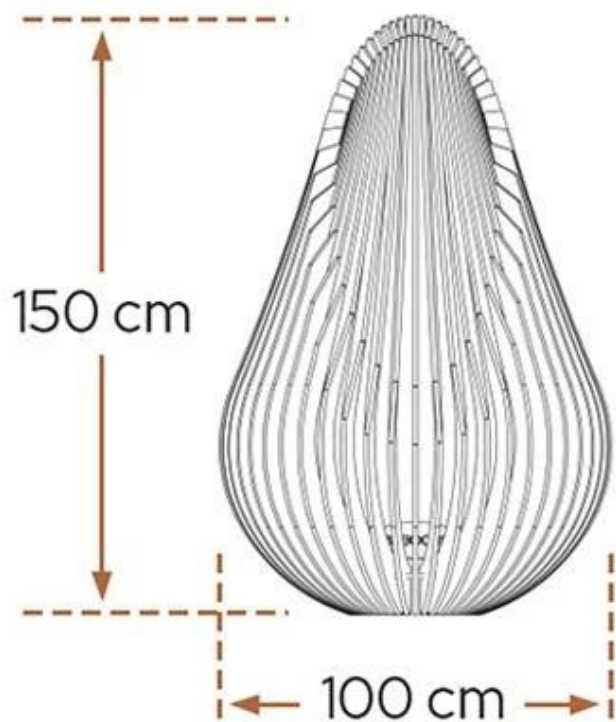

DEWDROP XL VUURKUIL

OUT-20-203

Glowbus Dewdrop XL vuurkorf is een prachtig alternatief voor gewone vuurplaatsen. De vuurplaats is gemaakt van extreem duurzaam cortenstaal, wat Glowbus dewdrop een lange levensduur geeft. Ideaal voor 8-25 personen.

TECHNISCHE SPECIFICATIES

Belangrijke specificaties

Producttype	Vuurkorf voor buiten
Brandstof	Hout
Merk	Glowbus
Gebruik	Buiten
Garantie	Levensgarantie jaar

Afmetingen en gewicht

Hoogte	150 cm
Diameter	100 cm
Gewicht	425 kg

Materiaal en uiterlijk

Oppervlakte roest	Ja
Materiaal	Corten staal
Kleur	Corten (Roest)

120x120 cm

400x400 cm