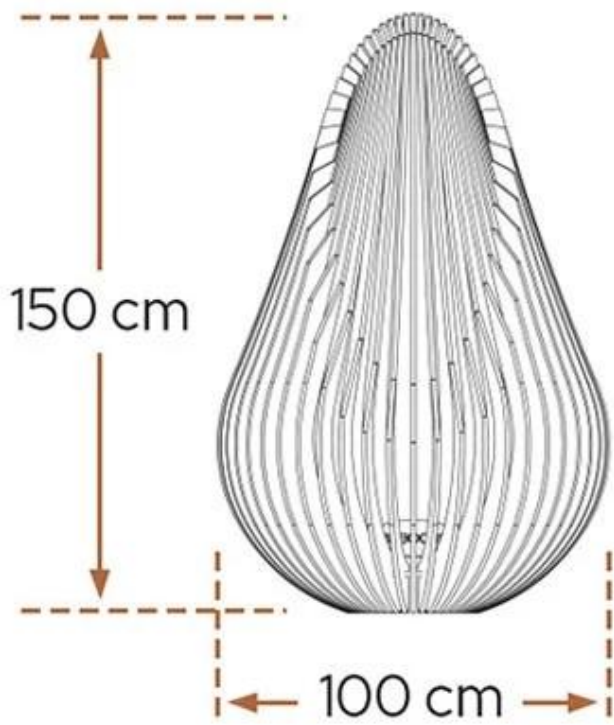

#### Afmeting

Hoogte	150 cm
Diameter	100 cm
Gewicht	425 kg

#### Uiterlijk

Oppervlakte roest	Ja
Materiaal	Corten staal
Kleur	Corten (Roest)

120x120 cm

400x400 cm