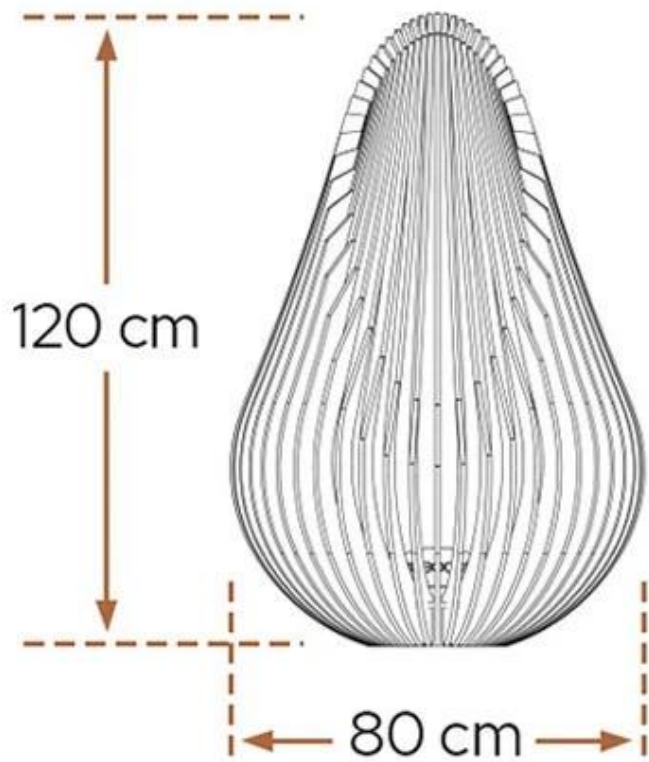

DEWDROP L VUURKUIL

OUT-20-202

Glowbus Dewdrop L vuurkorf is een prachtig alternatief voor gewone vuurplaatsen. De vuurplaats is gemaakt van duurzaam cortenstaal, wat Glowbus Dewdrop een lange levensduur geeft. Ideaal voor 4-12 personen.

TECHNISCHE SPECIFICATIES

Type

Montage	Vuurkorf voor buiten
Producent	Glowbus
Brandstof	Hout
Gebruik	Buiten
Garantie	Levensgarantie jaar

Afmeting

Hoogte	120 cm
Diameter	80 cm
Gewicht	220 kg

Uiterlijk

Oppervlakte roest	Ja
Materiaal	Corten staal
Kleur	Corten (Roest)

100x100 cm 300x300 cm