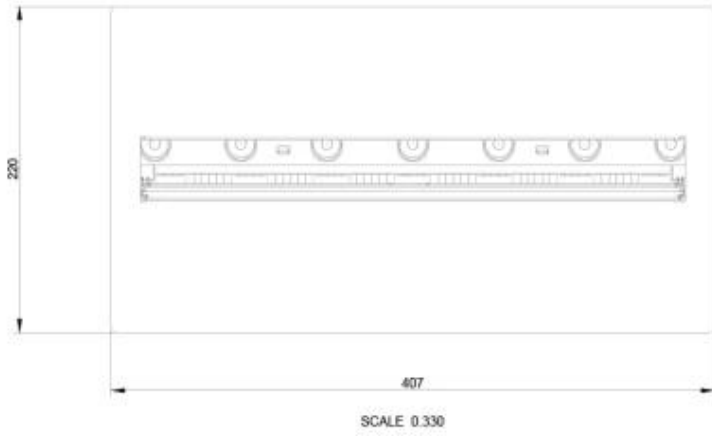

DIMPLEX CASSETTE 400/600

SCALE 0.250